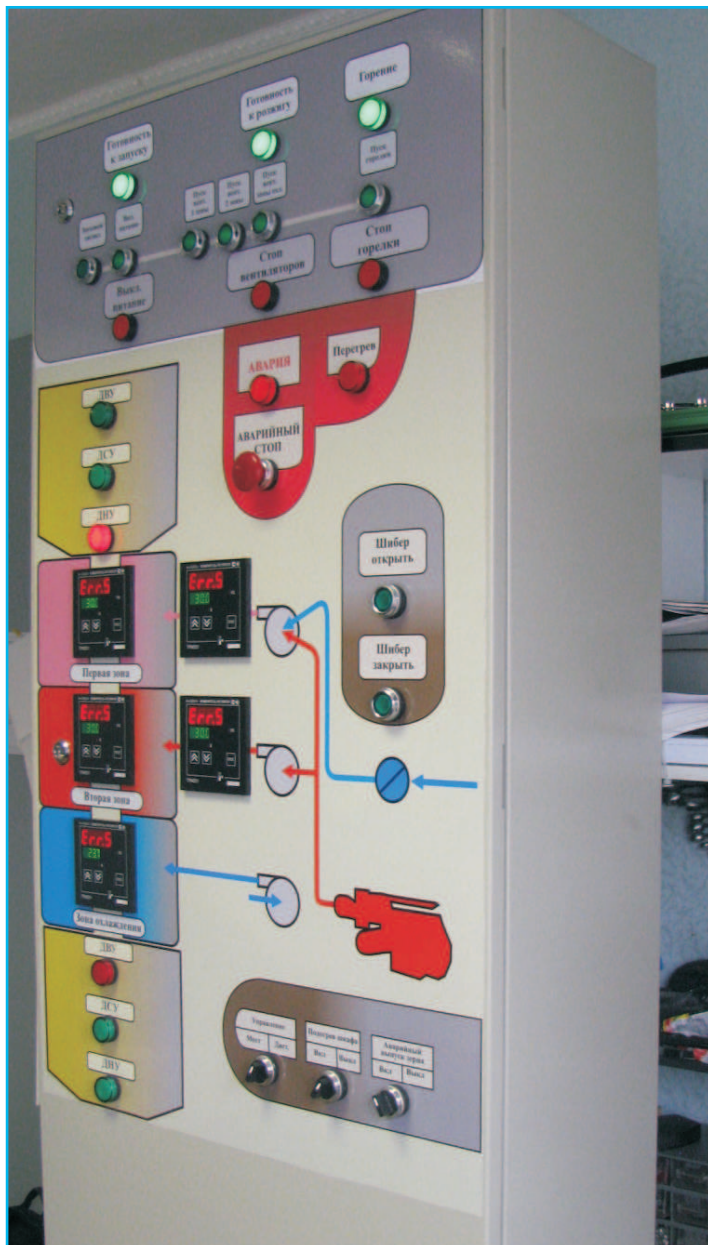

Шкаф управления зерносушилкой

Монтаж

Шкаф монтируется в помещении топочной, производится подключение электрооборудования сушилки в соответствии со схемой.

Шкаф управления сушилкой (ШУС) предназначен для установки на шахтных зерносушилках типа ДСП-32, ДСП-24 или аналогичных по конструкции. ШУС служит для управления электроприводами механизмов зерносушилки и контроля параметров ведения технологического процесса сушки.

Состав

Шкаф управления сушилкой состоит из корпуса с установленными на передней панели элементами контроля и управления и дополнительного электрооборудования, смонтированного внутри шкафа. Шкаф может дополнительно комплектоваться контроллерами управления для системы автоматического управления.

Функции

- ✓ Организация последовательного запуска механизмов с индикацией их включения;
- ✓ Выполнение функций системы противоаварийной защиты,
- ✓ Организация аварийного и планового останова механизмов сушилки, принудительного выпуска зерна;
- ✓ Поддержание заданной температуры;
- ✓ Отображение текущего значения температуры агента сушки в первой и второй зоне сушки, температуры наружного воздуха, многоканального текущего значения температуры продукта в зонах сушки и охлаждения;
- ✓ Интерфейс связи с АСУ – Ethernet 100, TCP/IP;
- ✓ Измерительный трансформатор нагружается измерительным шунтом.

Преимущества

- ✓ Возможность производить установку и подключение дополнительного оборудования для подключения к системе автоматического управления;
- ✓ Возможность установки обогрева шкафа;
- ✓ Монтаж проводов упорядочен и производится в коробах;
- ✓ Монтаж внутри шкафа облегчает обслуживание и ремонт;
- ✓ Яркие светодиодные индикаторы приборов и сигнальных ламп, кнопок управления хорошо видны;
- ✓ Интуитивно понятное расположение рабочих органов и индикации на передней панели позволяет в короткие сроки освоить новое оборудование.