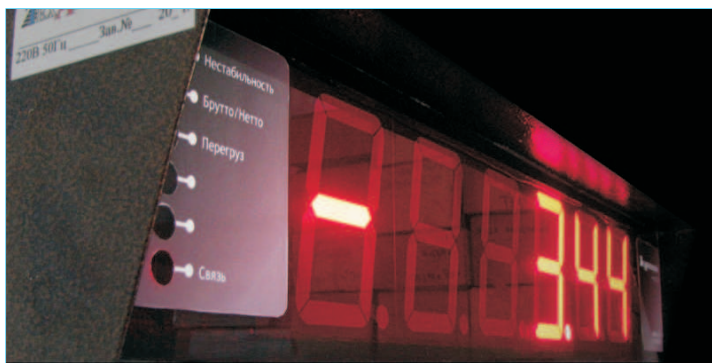

# Табло информационное «Мастер Вес»<sup>ТИ</sup>

## Описание табло

Табло информационное «Мастер Вес»<sup>ТИ</sup> предназначено для удаленной индикации показания веса на основе данных, переданных весовыми блоками «CAS-6000», «АД-ВИ» (и аналогичных).

Для легкой визуальной считываемости данных табло оснащено шестью большими семисегментными светодиодными индикаторами с десятичными точками с высотой символов 100 мм. Индикаторы красного цвета, яркого свечения. Разработанная конструкция обеспечивает эффективный обзор дальностью до 25 м и широким углом обзора. Для защиты от солнечных лучей у табло предусмотрен светозащитный козырек. Также табло имеет защитное полимерное покрытие корпуса, что значительно увеличивает срок его службы.

## Принцип работы

На табло размещаются шесть дискретных светодиодных индикаторов состояний весовой системы.

Табло не требует никакой настройки. Подключение производится к весовому блоку типа «CAS» или «АД-ВИ» в соответствии с инструкцией по эксплуатации.

Блок с определенным интервалом производит посылку пакета данных, содержащего информацию о весе и состоянии блока, а табло принимает данные и отображает полученную информацию на индикаторах.